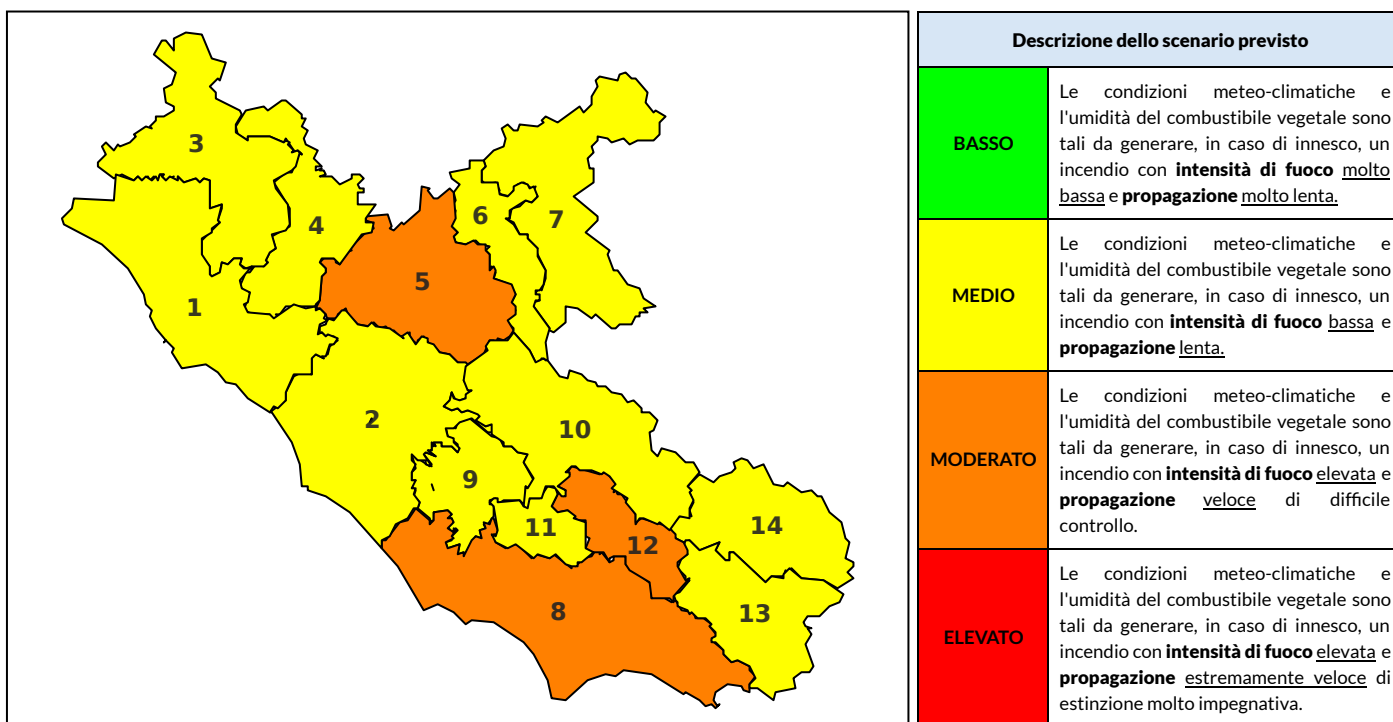

BOLLETTINO DI PERICOLOSITA' DA INCENDI BOSCHIVI

Previsioni per oggi 6-7-2022

Livello di pericolosità da incendio boschivo per Zona di Allerta AIB

Bollettino emesso nel periodo della campagna AIB Lazio sulla base del modello previsionale RISICOLazio, sviluppato in collaborazione con Fondazione CIMA, che fornisce un supporto per la valutazione della Pericolosità da incendio boschivo aggregata sulle Zone di Allerta AIB, approvate come parte integrante del Piano AIB Lazio 2020-2022 con DGR n° 270 del 15/05/2020. Il dettaglio della distribuzione dei Comuni nelle Zone AIB è consultabile al link https://protezionecivile.regione.lazio.it/zone_allerta_aib_comuni/. Le Norme Comportamentali per la popolazione sono consultabili al link https://protezionecivile.regione.lazio.it/norme_comportamentali_aib/.

Zona AIB	1	2	3	4	5	6	7	8	9	10	11	12	13	14
Livello Pericolosità	MEDIO	MEDIO	MEDIO	MEDIO	MODERATO	MEDIO	MEDIO	MODERATO	MEDIO	MEDIO	MEDIO	MODERATO	MEDIO	MEDIO

NOTE

BOLLETTINO DI PERICOLOSITA' DA INCENDI BOSCHIVI

Previsioni per domani 7-7-2022

Livello di pericolosità da incendio boschivo per Zona di Allerta AIB

Bollettino emesso nel periodo della campagna AIB Lazio sulla base del modello previsionale RISICOLazio, sviluppato in collaborazione con Fondazione CIMA, che fornisce un supporto per la valutazione della Pericolosità da incendio boschivo aggregata sulle Zone di Allerta AIB, approvate come parte integrante del Piano AIB Lazio 2020-2022 con DGR n° 270 del 15/05/2020. Il dettaglio della distribuzione dei Comuni nelle Zone AIB è consultabile al link https://protezionecivile.regione.lazio.it/zone_allerta_aib_comuni/. Le Norme Comportamentali per la popolazione sono consultabili al link https://protezionecivile.regione.lazio.it/norme_comportamentali_aib/.

Zona AIB	1	2	3	4	5	6	7	8	9	10	11	12	13	14
Livello Pericolosità	MODERATO	MODERATO	MODERATO	MODERATO	MODERATO	MEDIO	MEDIO	MEDIO	MEDIO	MEDIO	MEDIO	MEDIO	MEDIO	MEDIO